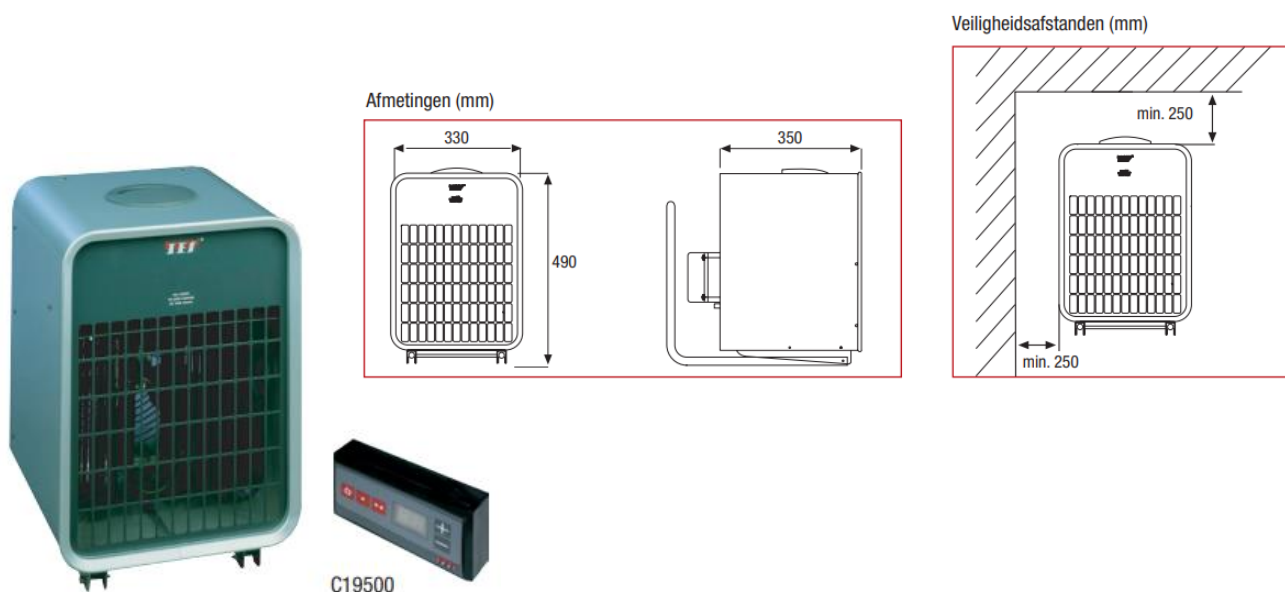

Elektrische verwarming AER-ME

De wandmodellen worden op een eenvoudige en veilige manier op de scheidingswanden gemonteerd dankzij een vernuftig verankeringsysteem, waarbij u uit drie hellingshoeken kunt kiezen.
Snelkoppeling voor eenvoudige aansluiting van de afstandsbediening.
Automatische thermische beveiliging.

AER-ME		6	9	12	15
CODE		82063	82073	82083	82093
Vermogen	kW	3/6	4,5/9	6/12	9/15
Spanning	V/Ph/Hz	400/3/50+N 1	400/3/50+N 1	400/3/50+N 1	400/3/50+N
Debiet	m³/h	840	840	1050	1050
Snelheden	q.	2 v. + 1 ven.	2 v. + 1 ven.	2 v. + 1 ven.	2 v. + 1 ven.
Geluidsniveau	dB(A)	49,7	49,7	52,2	52,2
Gewicht	kg	14,5	14,5	16,5	16,5
Beschermingsniveau		IP 34	IP 34	IP 34	IP 34

VERPLICHT TOEBEHOOR

C19500					
Digitale afstandsbediening 2	CODE	19500	19500	19500	19500

1 De driefazige modellen AER-ME6 à AER-ME12 worden ook geleverd in 3x230V (raadpleeg ons).

2 Afmetingen 125x67x31mm, kleur zwart, bescherming IP 31